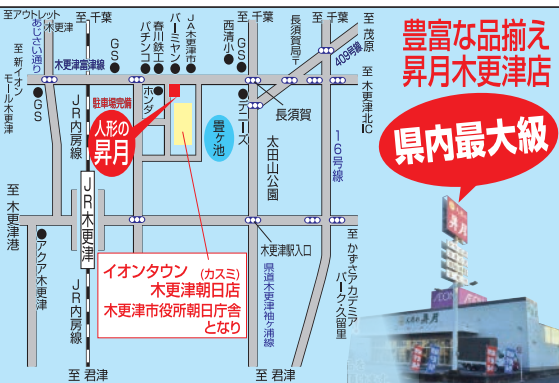

営業時間 9:00~19:00まで

全日本人形専門店 チェーン加盟店

昇月

木更津店

TEL 0438-22-3276

木更津市朝日3-10-16 FAX 0438-22-3290

豊富な品揃え 昇月木更津店 県内最大級

盆用小物各種